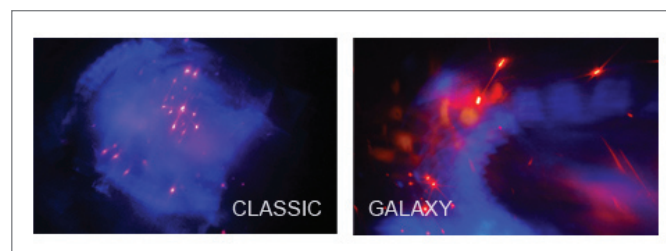

Laserpod

LASERPOD ORB STATION

LASERPOD Orb Classic (blau/blau/violett)

LASERPOD Orb Galaxy (rot/blau/gelb)

BESCHREIBUNG

Bereits im ersten Jahr nach seiner Einführung wandelte sich der LASERPOD im edlen Aluminium Look von einer Trendleuchte zum Kultobjekt. Schon lange forderte die weltweit stark wachsende Fangemeinde neue Modelle. Jetzt endlich sind sie da: „Der LASERPOD Orb“.

LASERPOD Orb, Modell Base Station und Satellite sind die brandaktuellen Neuerscheinungen der ständig wachsenden Produktfamilie der LASERPOD Beleuchtungsprodukte. Inspiriert durch die unendlichen Weiten des Weltalls, ferne Galaxien und verschlungene Sternennebel, ermöglicht uns der LASERPOD Orb unsere eigene, private Laser- und LED Show dieser Galaxien nach Hause zu holen. Die kraftvoll intensive Farbe des Lasers und der LEDs wird durch einen Kristall geschossen, dort gebrochen und an die Wand oder Decke projiziert. Gleichzeitig reflektiert ein sphärisch geschliffener Spiegel das Streulicht auf die Projektionsfläche.

Höhe:13cm, Aufbau: 12,8 cm, Kugel: 12 cm

Gewicht: 424 g, mit Verpackung und Netzteil: 750 g

Erhältlich ist der LASERPOD Orb mit den beiden bekannten LED-Farbkompositionen:

- * **LASERPOD Orb Classic (blau/blau/violett)**
- * **LASERPOD Orb Galaxy (rot/blau/gelb)**