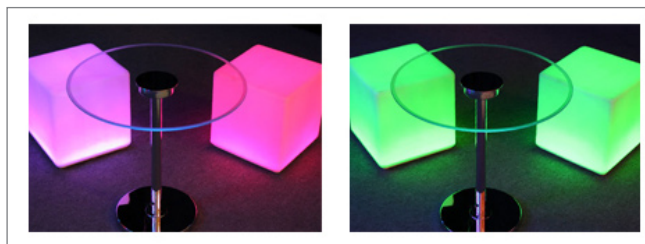

MOBO LED BEISTELLTISCH

Designmöbel für dezente Lichtakzente
50cm LED-Beistelltisch mit Glasplatte, Chromgestell
Fortlaufend wechselder RGB-Farbwechsel

- LED
TREND
- RGB
FARBWECHSEL
- EDLE
VERARBEITUNG

BESCHREIBUNG

Dieser außergewöhnliche LED-Beistelltisch ist ein absoluter Hingucker. Ob in Ihrem Büro, bei Ihnen Zuhause oder Ihrer Bar. Mit diesem hochwertigen Designobjekt werten Sie Ihre Umgebung auf jeden Fall auf. Der Rand der Glasplatte wechselt fortlaufend seine Farbe. Diese einmaligen Lichteffekte schaffen eine einmalige Atmosphäre und ein edles Ambiente. Besonders in Kombination LED-Sitzwürfeln von Mobo macht dieser Tisch auf jeder Party eine ganz besondere Figur.

- Glasplatte und Chromgestell
- langsamer RGB-Farbwechsel
- Durchmesser: 50cm
- Trafo 8V./ 650mA

Art.-Nr. 620 050

KONDITIONEN

VK: 79,90 € inkl. MwSt. ab 1 Stück

zzgl. Versandkosten, Angebot freibleibend.
Änderungen und Irrtümer vorbehalten,
Nur solange vorrätig.