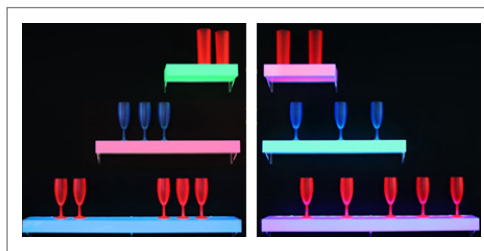

MOBO LED SIDEBOARD

60cm LED-Sideboard mit 36 Leds
Designmöbel für einmalige Lichtakzente
Fortlaufend wechselndem RGB-Farbwechsel

- LED
TREND
- RGB
FARBWECHSEL
- EDLE
VERARBEITUNG

BESCHREIBUNG

Diese LED Sideboards dienen sowohl als Regal als auch als Lichtquelle für stimmungsvolles Licht. Sie sind somit nicht nur zweckmäßig, sondern schaffen zusätzlich ein stimmungsvolles Ambiente. Diese außergewöhnlichen Möbel sind ein toller Blickfang und setzen die darauf platzierten Gegenstände ins rechte Licht. Mit den LED Sideboards setzen Sie Akzente in Ihrer Einrichtung und geben Ihren Räumen eine individuelle Note.

- aus weißem Acrylglas
- Maße: 60x15x5cm
- automatischer RGB-Farbwechsel, mit Farbstopfunktion
- 4,5 V.weißem Netzsteckertrafo und Kabelzuleitung
- max. 5 kg belastbar
- inkl. Montageset

Art.-Nr. 608 569