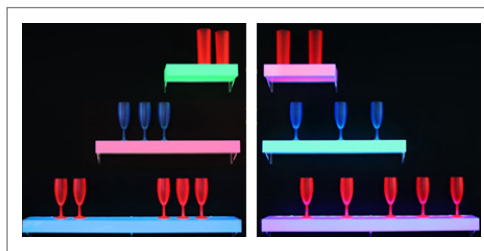

MOBO LED SIDEBOARD

90cm LED-Sideboard mit 54 Leds
Designmöbel für einmalige Lichtakzente
Fortlaufend wechselndem RGB-Farbwechsel

- LED
TREND
- RGB
FARBWECHSEL
- EDLE
VERARBEITUNG

BESCHREIBUNG

Diese LED Sideboards dienen sowohl als Regal als auch als Lichtquelle für stimmungsvolles Licht. Sie sind somit nicht nur zweckmäßig, sondern schaffen zusätzlich ein stimmungsvolles Ambiente. Diese außergewöhnlichen Möbel sind ein toller Blickfang und setzen die darauf platzierten Gegenstände ins rechte Licht. Mit den LED Sideboards setzen Sie Akzente in Ihrer Einrichtung und geben Ihren Räumen eine individuelle Note.

- aus weißem Acrylglas
- Maße: 90x15x5cm
- automatischer RGB-Farbwechsel, mit Farbstopfunktion
- 4,5 V.weißem Netzsteckertrafo und Kabelzuleitung
- max. 12 kg belastbar
- inkl. Montageset

Art.-Nr. 608 599