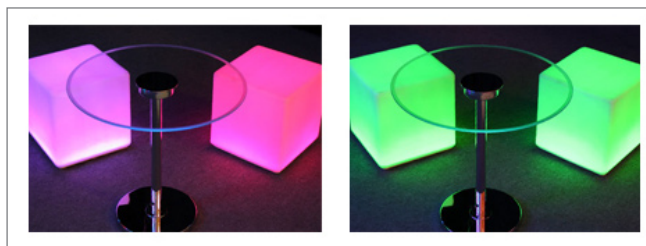

MOBO LED SITZWÜRFEL

40x40x41cm LED-Sitzwürfel

Einmaliges & hochwertiges Designmöbel

Fortlaufender RGB Farbwechsel sowie Farbstopfunktion,
um nur Ihre Lieblingsfarbe zum Leuchten zu bringen

- LED
TREND
- RGB
FARBWECHSEL
- EDLE
VERARBEITUNG

BESCHREIBUNG

Der LED-Sitzwürfel ist auf jeden Fall ein Hingucker, denn diesen „Stuhl“ hat bestimmt nicht jeder. Ob in Ihrer Bar, Ihrem Laden oder Ihrem Zuhause, dieses stylische Designmöbel schafft ein außergewöhnliches Ambiente und ein ganz besonderes Sitzerlebnis. Der Würfel ist auch als reines Licht-Kunstobjekt nutzbar und schafft durch den Farbwechsel eine angenehm entspannende Atmosphäre.

Der LED-Sitzwürfel wechselt fortlaufend die Farbe. Außerdem können Sie Ihre Lieblingsfarbe mit der Pause-Taste anhalten. Zum Aufladen schließen Sie den Sitzwürfel einfach an die Steckdose an. Sobald der Würfel aufgeladen ist, leuchtet er wieder für ca. 3-6 Stunden. In dieser Zeit sind Sie vom Stromnetz unabhängig. Das Kabel kann um eine Führung an der Unterseite des Würfels gewickelt werden und ist dann nicht sichtbar. Der LED-Würfel kann auch im Freien verwendet werden und wird so auf Ihrer nächsten Gartenfeier zum absoluten Partyhingucker.

- aus PE (Polyethylen-Kunststoff) mit 90 LEDs
- aufladbarem Akku (ca. 3-6 Std. je nach Alterszustand)
- Netzstecker-Trafo 12V.AC/max. 20VA
- sehr robustes Material, belastbar bis 110 kg.

Art.-Nr. 620 040