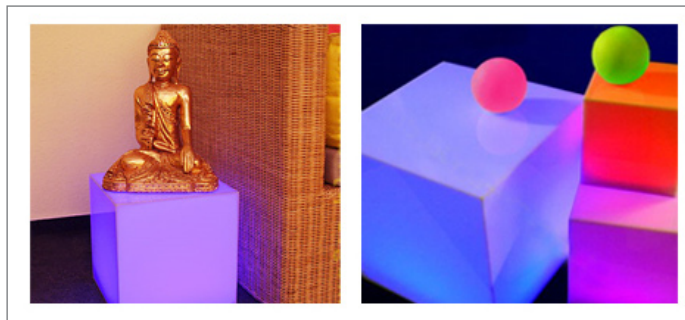

## MOBO WÜRFEL LAMPE

15x15x15 LED-Würfel mit fortlaufendem Farbwechsel sowie Farbstopfunktion um nur Ihre Lieblingsfarbe zum Leuchten zu bringen.

- LED TREND
- RGB FARBWECHSEL
- EDLE VERARBEITUNG

### BESCHREIBUNG

Dieses Dekoobjekt bringt Ihre Wohnung, Ihr Büro oder Ihre Bar zum Leuchten. Der LED-Würfel verfügt über eine außergewöhnliche Lichtstimmung mit vielen wechselnden Farbkombinationen. Vorprogrammierte Lichtkompositionen - beruhigen Ihre Seele, stimulieren Ihre Sinne und regen Ihren Geist an. Jedes Lichtfeld hat eine eigene selbststeuernde LED-Lichtquelle, die unabhängig von den anderen Feldern funktioniert. Der Würfel lässt sich in der Mitte eines Raumes platzieren und man kann von allen Seiten sein wechselndes Farbenspiel bewundern.

- mit fortlaufendem Farbwechsel sowie Farbstopfunktion
- aus weißem Arcylglas und 24 LEDs
- Kantenlänge 15x15x15cm

Art.-Nr. 607 435