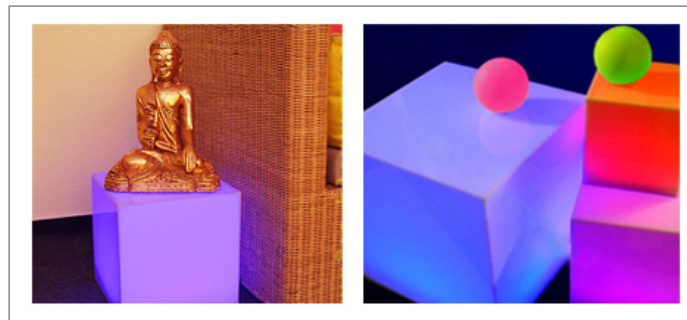

MOBO WÜRFEL LAMPE

30x30x30 LED-Würfel mit fortlaufendem Farbwechsel sowie Farbstopfunktion um nur Ihre Lieblingsfarbe zum Leuchten zu bringen.

- LED
TREND
- RGB
FARBWECHSEL
- EDLE
VERARBEITUNG

BESCHREIBUNG

Dieses Dekoobjekt bringt Ihre Wohnung, Ihr Büro oder Ihre Bar zum Leuchten. Der LED-Würfel verfügt über eine außergewöhnliche Lichtstimmung mit vielen wechselnden Farbkombinationen. Vorprogrammierte Lichtkompositionen - beruhigen Ihre Seele, stimulieren Ihre Sinne und regen Ihren Geist an. Jedes Lichtfeld hat eine eigene selbststeuernde LED-Lichtquelle, die unabhängig von den anderen Feldern funktioniert. Der Würfel lässt sich in der Mitte eines Raumes platzieren und man kann von allen Seiten sein wechselndes Farbenspiel bewundern.

- mit fortlaufendem Farbwechsel sowie Farbstopfunktion
- aus weißem Arcylglas und 24 LEDs
- Kantenlänge 30x30x30cm

Art.-Nr. 608 148

KONDITIONEN

VK: 69,90 € inkl. MwSt. ab 1 Stück
zzgl. Versandkosten, Angebot freibleibend.
Änderungen und Irrtümer vorbehalten,
Nur solange vorrätig.