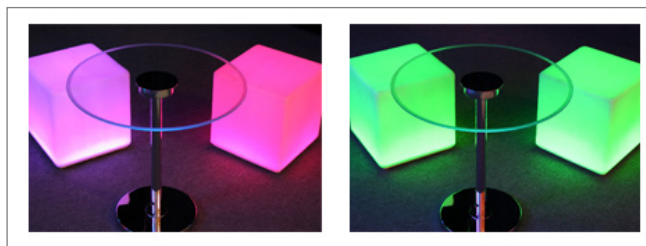

## MOBO LED BEISTELLTISCH

Designmöbel für dezente Lichtakzente  
50cm LED-Beistelltisch mit Glasplatte, Chromgestell  
Fortlaufend wechselnder RGB-Farbwechsel

- LED  
TREND
- RGB  
FARBWECHSEL
- EDLE  
VERARBEITUNG

### BESCHREIBUNG

Dieser außergewöhnliche LED-Beistelltisch ist ein absoluter Hingucker. Ob in Ihrem Büro, bei Ihnen Zuhause oder Ihrer Bar. Mit diesem hochwertigen Designobjekt werten Sie Ihre Umgebung auf jeden Fall auf. Der Rand der Glasplatte wechselt fortlaufend seine Farbe. Diese einmaligen Lichteffekte schaffen eine einmalige Atmosphäre und ein edles Ambiente. Besonders in Kombination LED-Sitzwürfeln von Mobo macht dieser Tisch auf jeder Party eine ganz besondere Figur.

- Glasplatte und Chromgestell
- langsamer RGB-Farbwechsel
- Durchmesser: 50cm
- Trafo 8V./ 650mA

Art.-Nr. 620 050