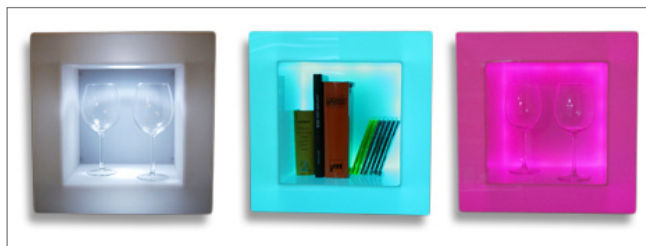

RGB-Farbwechsel sowie Farbstopfunktion oder weisser LED-Spot

Stilvolles Möbel für Zuhause oder einmalige Produktpräsentation für Ihren Laden

- LED
TREND
- RGB
FARBWECHSEL
- EDLE
VERARBEITUNG

BESCHREIBUNG

Die Mobo Box Lampe ist perfekt für Dekorationszwecke und vor allem für Ihre Produktpräsentation. Sie verfügt über 2 Funktionen:

1.) RGB-Farbwechsel, bei dem die Farbe der Seitenwände langsam wechselt. Ihre Lieblingsfarbe können Sie mit der Pause-Taste anhalten. Nach erneutem Drücken der Pause-Taste läuft der Farbwechsel weiter.

2.) Weißer Spot mit 12 LEDs oben an der Innenseite der Box Lampe, der nach unten strahlt. Mit dem weißen Spot von oben können Sie Ihre Produkte ins rechte Licht setzen.

Die Box Lampe ist eine schöne Dekoration und ein außergewöhnlicher Blickfänger, der für eine beruhigende Atmosphäre sorgt. Sie kann sowohl aufgestellt als auch aufgehängt werden.

- aus weißem Acrylglas
- mit RGB-Farbwechsel und Pausefunktion, sowie weissem LED-Spot
- Innenbox 25 x 25 x 26 cm
- Trafo 4,5V./0,8 A
- Belastbar mit max. 5 kg.

Art.-Nr. 608 150

KONDITIONEN

VK: 299,00 € inkl. MwSt. ab 1 Stück