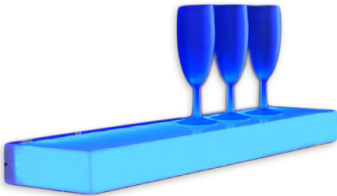

Düsseldorf Stilwerk
Wustlich Design AG

Grünstraße 15
D- 40212 Düsseldorf

Fon. +49(0)211/520 99 92
Fax. +49(0)211/520 99 90

www.wustlich-design.de
info@wustlich-design.de

MOBO LED SIDEBOARD

60cm LED-Sideboard mit 36 Leds
Designmöbel für einmalige Lichtakzente
Fortlaufend wechselndem RGB-Farbwechsel

- LED
TREND
- RGB
FARBWECHSEL
- EDLE
VERARBEITUNG

BESCHREIBUNG

Diese LED Sideboards dienen sowohl als Regal als auch als Lichtquelle für stimmungsvolles Licht. Sie sind somit nicht nur zweckmäßig, sondern schaffen zusätzlich ein stimmungsvolles Ambiente. Diese außergewöhnlichen Möbel sind ein toller Blickfang und setzen die darauf platzierten Gegenstände ins rechte Licht. Mit den LED Sideboards setzen Sie Akzente in Ihrer Einrichtung und geben Ihren Räumen eine individuelle Note.

- aus weißem Acrylglas
- Maße: 60x15x5cm
- automatischer RGB-Farbwechsel, mit Farbstopfunktion
- 4,5 V.weißem Netzsteckertrafo und Kabelzuleitung
- max. 5 kg belastbar
- inkl. Montageset

Art.-Nr. 608 569