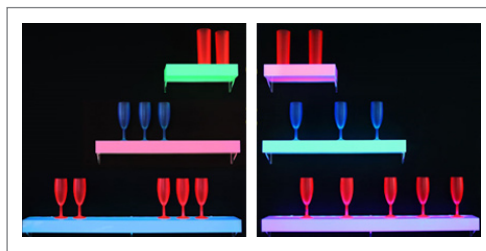

Düsseldorf Stilwerk
Wustlich Design AG

Grünstraße 15
D- 40212 Düsseldorf

Fon. +49(0)211/520 99 92
Fax. +49(0)211/520 99 90

www.wustlich-design.de
info@wustlich-design.de

MOBO LED SIDEBOARD

60cm LED-Sideboard mit 36 Leds
Designmöbel für einmalige Lichtakzente
Fortlaufend wechselndem RGB-Farbwechsel

- LED
TREND
- RGB
FARBWECHSEL
- EDLE
VERARBEITUNG

BESCHREIBUNG

Diese LED Sideboards dienen sowohl als Regal als auch als Lichtquelle für stimmungsvolles Licht. Sie sind somit nicht nur zweckmäßig, sondern schaffen zusätzlich ein stimmungsvolles Ambiente. Diese außergewöhnlichen Möbel sind ein toller Blickfang und setzen die darauf platzierten Gegenstände ins rechte Licht. Mit den LED Sideboards setzen Sie Akzente in Ihrer Einrichtung und geben Ihren Räumen eine individuelle Note.

- aus weißem Acrylglas
- Maße: 60x15x5cm
- automatischer RGB-Farbwechsel, mit Farbstopfunktion
- 4,5 V.weißem Netzsteckertrafo und Kabelzuleitung
- max. 5 kg belastbar
- inkl. Montageset

Art.-Nr. 608 569