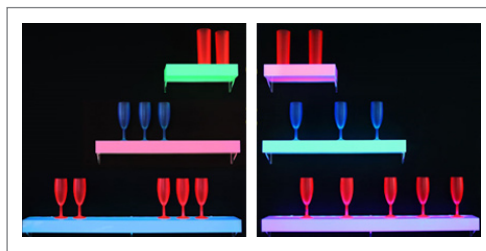

Düsseldorf Stilwerk
Wustlich Design AG

Grünstraße 15
D- 40212 Düsseldorf

Fon. +49(0)211/520 99 92
Fax. +49(0)211/520 99 90

www.wustlich-design.de
info@wustlich-design.de

MOBO LED SIDEBOARD

90cm LED-Sideboard mit 54 Leds
Designmöbel für einmalige Lichtakzente
Fortlaufend wechselndem RGB-Farbwechsel

- LED
TREND
- RGB
FARBWECHSEL
- EDLE
VERARBEITUNG

BESCHREIBUNG

Diese LED Sideboards dienen sowohl als Regal als auch als Lichtquelle für stimmungsvolles Licht. Sie sind somit nicht nur zweckmäßig, sondern schaffen zusätzlich ein stimmungsvolles Ambiente. Diese außergewöhnlichen Möbel sind ein toller Blickfang und setzen die darauf platzierten Gegenstände ins rechte Licht. Mit den LED Sideboards setzen Sie Akzente in Ihrer Einrichtung und geben Ihren Räumen eine individuelle Note.

- aus weißem Acrylglas
- Maße: 90x15x5cm
- automatischer RGB-Farbwechsel, mit Farbstopfunktion
- 4,5 V.weißem Netzsteckertrafo und Kabelzuleitung
- max. 12 kg belastbar
- inkl. Montageset

Art.-Nr. 608 599