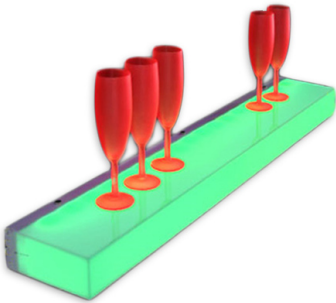

Düsseldorf Stilwerk
Wustlich Design AG

Grünstraße 15
D- 40212 Düsseldorf

Fon. +49(0)211/520 99 92
Fax. +49(0)211/520 99 90

www.wustlich-design.de
info@wustlich-design.de

MOBO LED SIDEBOARD

90cm LED-Sideboard mit 54 Leds
Designmöbel für einmalige Lichtakzente
Fortlaufend wechselndem RGB-Farbwechsel

- LED
TREND
- RGB
FARBWECHSEL
- EDLE
VERARBEITUNG

BESCHREIBUNG

Diese LED Sideboards dienen sowohl als Regal als auch als Lichtquelle für stimmungsvolles Licht. Sie sind somit nicht nur zweckmäßig, sondern schaffen zusätzlich ein stimmungsvolles Ambiente. Diese außergewöhnlichen Möbel sind ein toller Blickfang und setzen die darauf platzierten Gegenstände ins rechte Licht. Mit den LED Sideboards setzen Sie Akzente in Ihrer Einrichtung und geben Ihren Räumen eine individuelle Note.

- aus weißem Acrylglas
- Maße: 90x15x5cm
- automatischer RGB-Farbwechsel, mit Farbstopfunktion
- 4,5 V.weißem Netzsteckertrafo und Kabelzuleitung
- max. 12 kg belastbar
- inkl. Montageset

Art.-Nr. 608 599