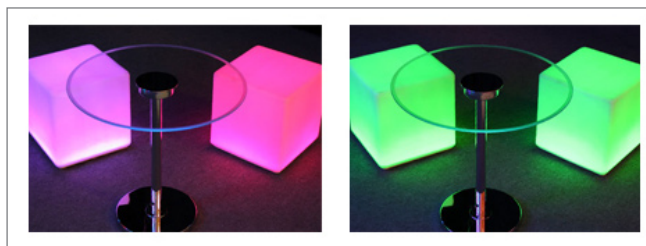

## MOBO LED SITZWÜRFEL

40x40x41cm LED-Sitzwürfel

Einmaliges & hochwertiges Designmöbel

Fortlaufender RGB Farbwechsel sowie Farbstopfunktion,  
um nur Ihre Lieblingsfarbe zum Leuchten zu bringen

- LED  
TREND
- RGB  
FARBWECHSEL
- EDLE  
VERARBEITUNG

### BESCHREIBUNG

Der LED-Sitzwürfel ist auf jeden Fall ein Hingucker, denn diesen „Stuhl“ hat bestimmt nicht jeder. Ob in Ihrer Bar, Ihrem Laden oder Ihrem Zuhause, dieses stylische Designmöbel schafft ein außergewöhnliches Ambiente und ein ganz besonderes Sitzerlebnis. Der Würfel ist auch als reines Licht-Kunstobjekt nutzbar und schafft durch den Farbwechsel eine angenehm entspannende Atmosphäre.

Der LED-Sitzwürfel wechselt fortlaufend die Farbe. Außerdem können Sie Ihre Lieblingsfarbe mit der Pause-Taste anhalten. Zum Aufladen schließen Sie den Sitzwürfel einfach an die Steckdose an. Sobald der Würfel aufgeladen ist, leuchtet er wieder für ca. 3-6 Stunden. In dieser Zeit sind Sie vom Stromnetz unabhängig. Das Kabel kann um eine Führung an der Unterseite des Würfels gewickelt werden und ist dann nicht sichtbar. Der LED-Würfel kann auch im Freien verwendet werden und wird so auf Ihrer nächsten Gartenfeier zum absoluten Partyhingucker.

- aus PE (Polyethylen-Kunststoff) mit 90 LEDs
- aufladbarem Akku (ca. 3-6 Std. je nach Alterszustand)
- Netzstecker-Trafo 12V.AC/max. 20VA
- sehr robustes Material, belastbar bis 110 kg.

Art.-Nr. 620 040