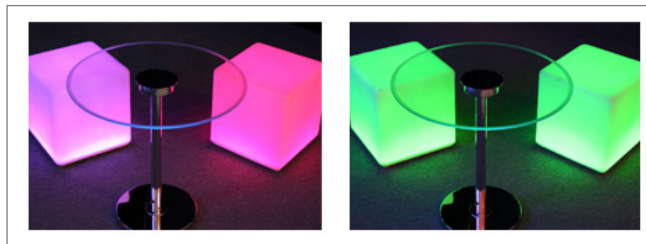

## MOBO LED BEISTELLTISCH

Designmöbel für dezente Lichtakzente  
50cm LED-Beistelltisch mit Glasplatte, Chromgestell  
Fortlaufend wechselder RGB-Farbwechsel

- LED  
TREND
- RGB  
FARBWECHSEL
- EDLE  
VERARBEITUNG

### BESCHREIBUNG

Dieser außergewöhnliche LED-Beistelltisch ist ein absoluter Hingucker. Ob in Ihrem Büro, bei Ihnen Zuhause oder Ihrer Bar. Mit diesem hochwertigen Designobjekt werten Sie Ihre Umgebung auf jeden Fall auf. Der Rand der Glasplatte wechselt fortlaufend seine Farbe. Diese einmaligen Lichteffekte schaffen eine einmalige Atmosphäre und ein edles Ambiente. Besonders in Kombination LED-Sitzwürfeln von Mobo macht dieser Tisch auf jeder Party eine ganz besondere Figur.

- Glasplatte und Chromgestell
- langsamer RGB-Farbwechsel
- Durchmesser: 50cm
- Trafo 8V./ 650mA

Art.-Nr. 620 050