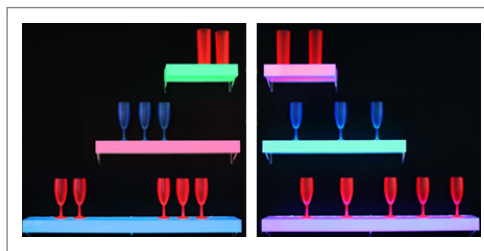

## MOBO LED SIDEBOARD

60cm LED-Sideboard mit 36 Leds  
Designmöbel für einmalige Lichtakzente  
Fortlaufend wechselndem RGB-Farbwechsel

- LED  
TREND
- RGB  
FARBWECHSEL
- EDLE  
VERARBEITUNG

### BESCHREIBUNG

Diese LED Sideboards dienen sowohl als Regal als auch als Lichtquelle für stimmungsvolles Licht. Sie sind somit nicht nur zweckmäßig, sondern schaffen zusätzlich ein stimmungsvolles Ambiente. Diese außergewöhnlichen Möbel sind ein toller Blickfang und setzen die darauf platzierten Gegenstände ins rechte Licht. Mit den LED Sideboards setzen Sie Akzente in Ihrer Einrichtung und geben Ihren Räumen eine individuelle Note.

- aus weißem Acrylglas
- Maße: 60x15x5cm
- automatischer RGB-Farbwechsel, mit Farbstopfunktion
- 4,5 V.weißem Netzsteckertrafo und Kabelzuleitung
- max. 5 kg belastbar
- inkl. Montageset

Art.-Nr. 608 569