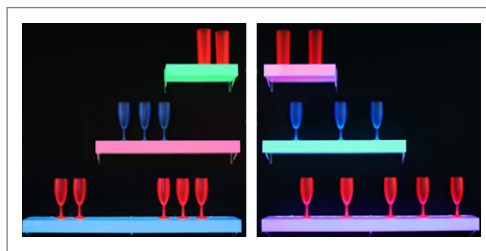

Händlerdaten:

MOBO LED SIDEBOARD

90cm LED-Sideboard mit 54 Leds
Designmöbel für einmalige Lichtakzente
Fortlaufend wechselndem RGB-Farbwechsel

- LED
TREND
- RGB
FARBWECHSEL
- EDLE
VERARBEITUNG

BESCHREIBUNG

Diese LED Sideboards dienen sowohl als Regal als auch als Lichtquelle für stimmungsvolles Licht. Sie sind somit nicht nur zweckmäßig, sondern schaffen zusätzlich ein stimmungsvolles Ambiente. Diese außergewöhnlichen Möbel sind ein toller Blickfang und setzen die darauf platzierten Gegenstände ins rechte Licht. Mit den LED Sideboards setzen Sie Akzente in Ihrer Einrichtung und geben Ihren Räumen eine individuelle Note.

- aus weißem Acrylglas
- Maße: 90x15x5cm
- automatischer RGB-Farbwechsel, mit Farbstopfunktion
- 4,5 V.weißem Netzsteckertrafo und Kabelzuleitung
- max. 12 kg belastbar
- inkl. Montageset

Art.-Nr. 608 599