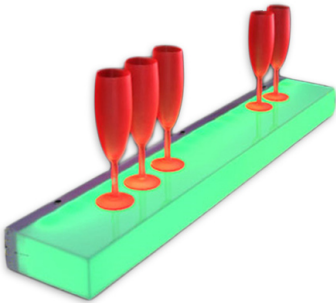

Händlerdaten:

MOBO LED SIDEBOARD

90cm LED-Sideboard mit 54 Leds
Designmöbel für einmalige Lichtakzente
Fortlaufend wechselndem RGB-Farbwechsel

- LED
TREND
- RGB
FARBWECHSEL
- EDLE
VERARBEITUNG

BESCHREIBUNG

Diese LED Sideboards dienen sowohl als Regal als auch als Lichtquelle für stimmungsvolles Licht. Sie sind somit nicht nur zweckmäßig, sondern schaffen zusätzlich ein stimmungsvolles Ambiente. Diese außergewöhnlichen Möbel sind ein toller Blickfang und setzen die darauf platzierten Gegenstände ins rechte Licht. Mit den LED Sideboards setzen Sie Akzente in Ihrer Einrichtung und geben Ihren Räumen eine individuelle Note.

- aus weißem Acrylglas
- Maße: 90x15x5cm
- automatischer RGB-Farbwechsel, mit Farbstopfunktion
- 4,5 V.weißem Netzsteckertrafo und Kabelzuleitung
- max. 12 kg belastbar
- inkl. Montageset

Art.-Nr. 608 599